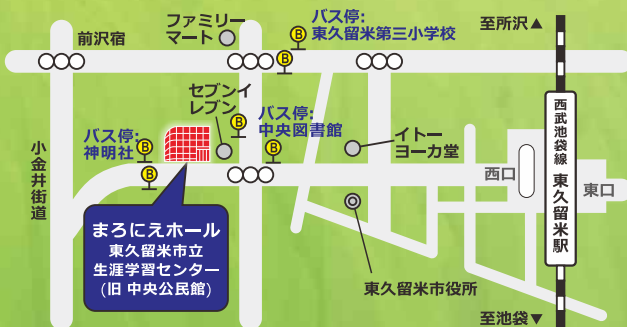

お問い合わせ先

NPO法人東久留米市文化協会
電話：042-477-4700
(月~金 9:00~17:00 第4月曜休館)

西武池袋線東久留米駅西口より

- 徒歩 まろにえ富士見通りを西方へ1.3km、徒歩約17分
- 武21 武蔵小金井駅行「中央図書館」より徒歩1分
- 久留31 昭和病院行 「中央図書館」より徒歩1分
- 武12 武蔵小金井駅行「神明社」より徒歩2分
- 久留52 滝山営業所行「東久留米第三小学校」より徒歩5分

西武バス

西武池袋線
西武新宿線
JR中央線

西武新宿線花小金井駅・JR武蔵小金井駅より

- 武12 東久留米駅西口行「神明社」より徒歩2分
- 武21 東久留米駅西口行「中央図書館」より徒歩1分

会場へ越しの際は、公共交通機関をご利用ください。